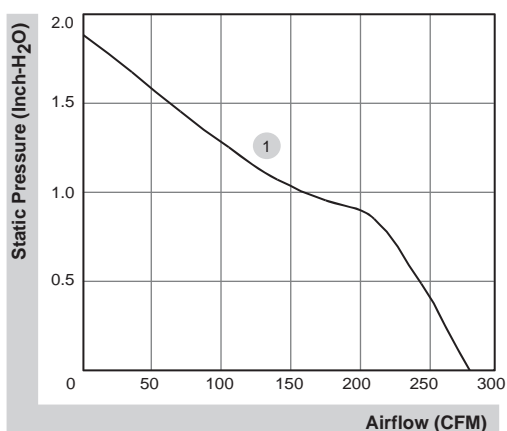

■ 风量 / 风压特性曲线