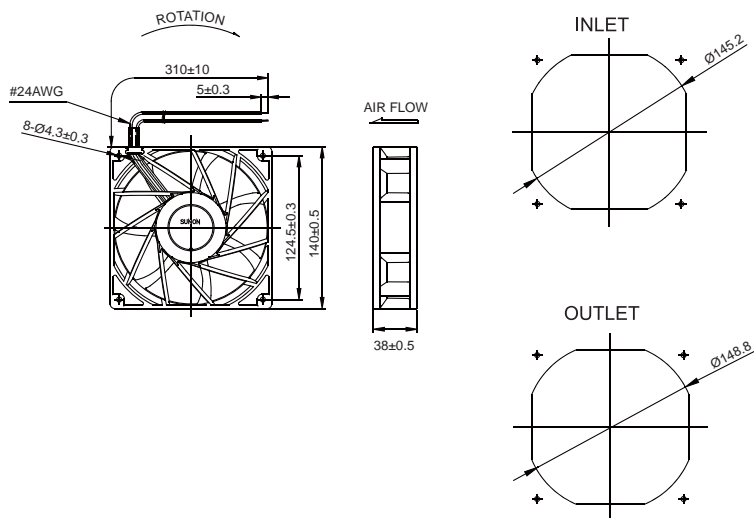

140x140x38 mm

282.6 CFM

■ 产品规格

型号	轴承	电压	电流	功率	转速	风量	风压	噪音	重量	曲线
	2BALL Sleeve	(VDC)	(mA)	(WATTS)	(RPM)	(CFM)	(Inch-H <sub>2</sub> O)	(dB(A))	(g)	
PFE0384BX-000C-A99	☉	48	740	35.52	6600	282.6	1.88	67.9	560.0	1

■ 风量 / 风压特性曲线

■ 产品外观尺寸(mm)

\*以上产品如有客制化设计需求请与SUNON销售人员联络。

\*以上规格如有变更恕不另行通知。最新产品信息请以SUNON网站(www.sunon.com)公告为主。